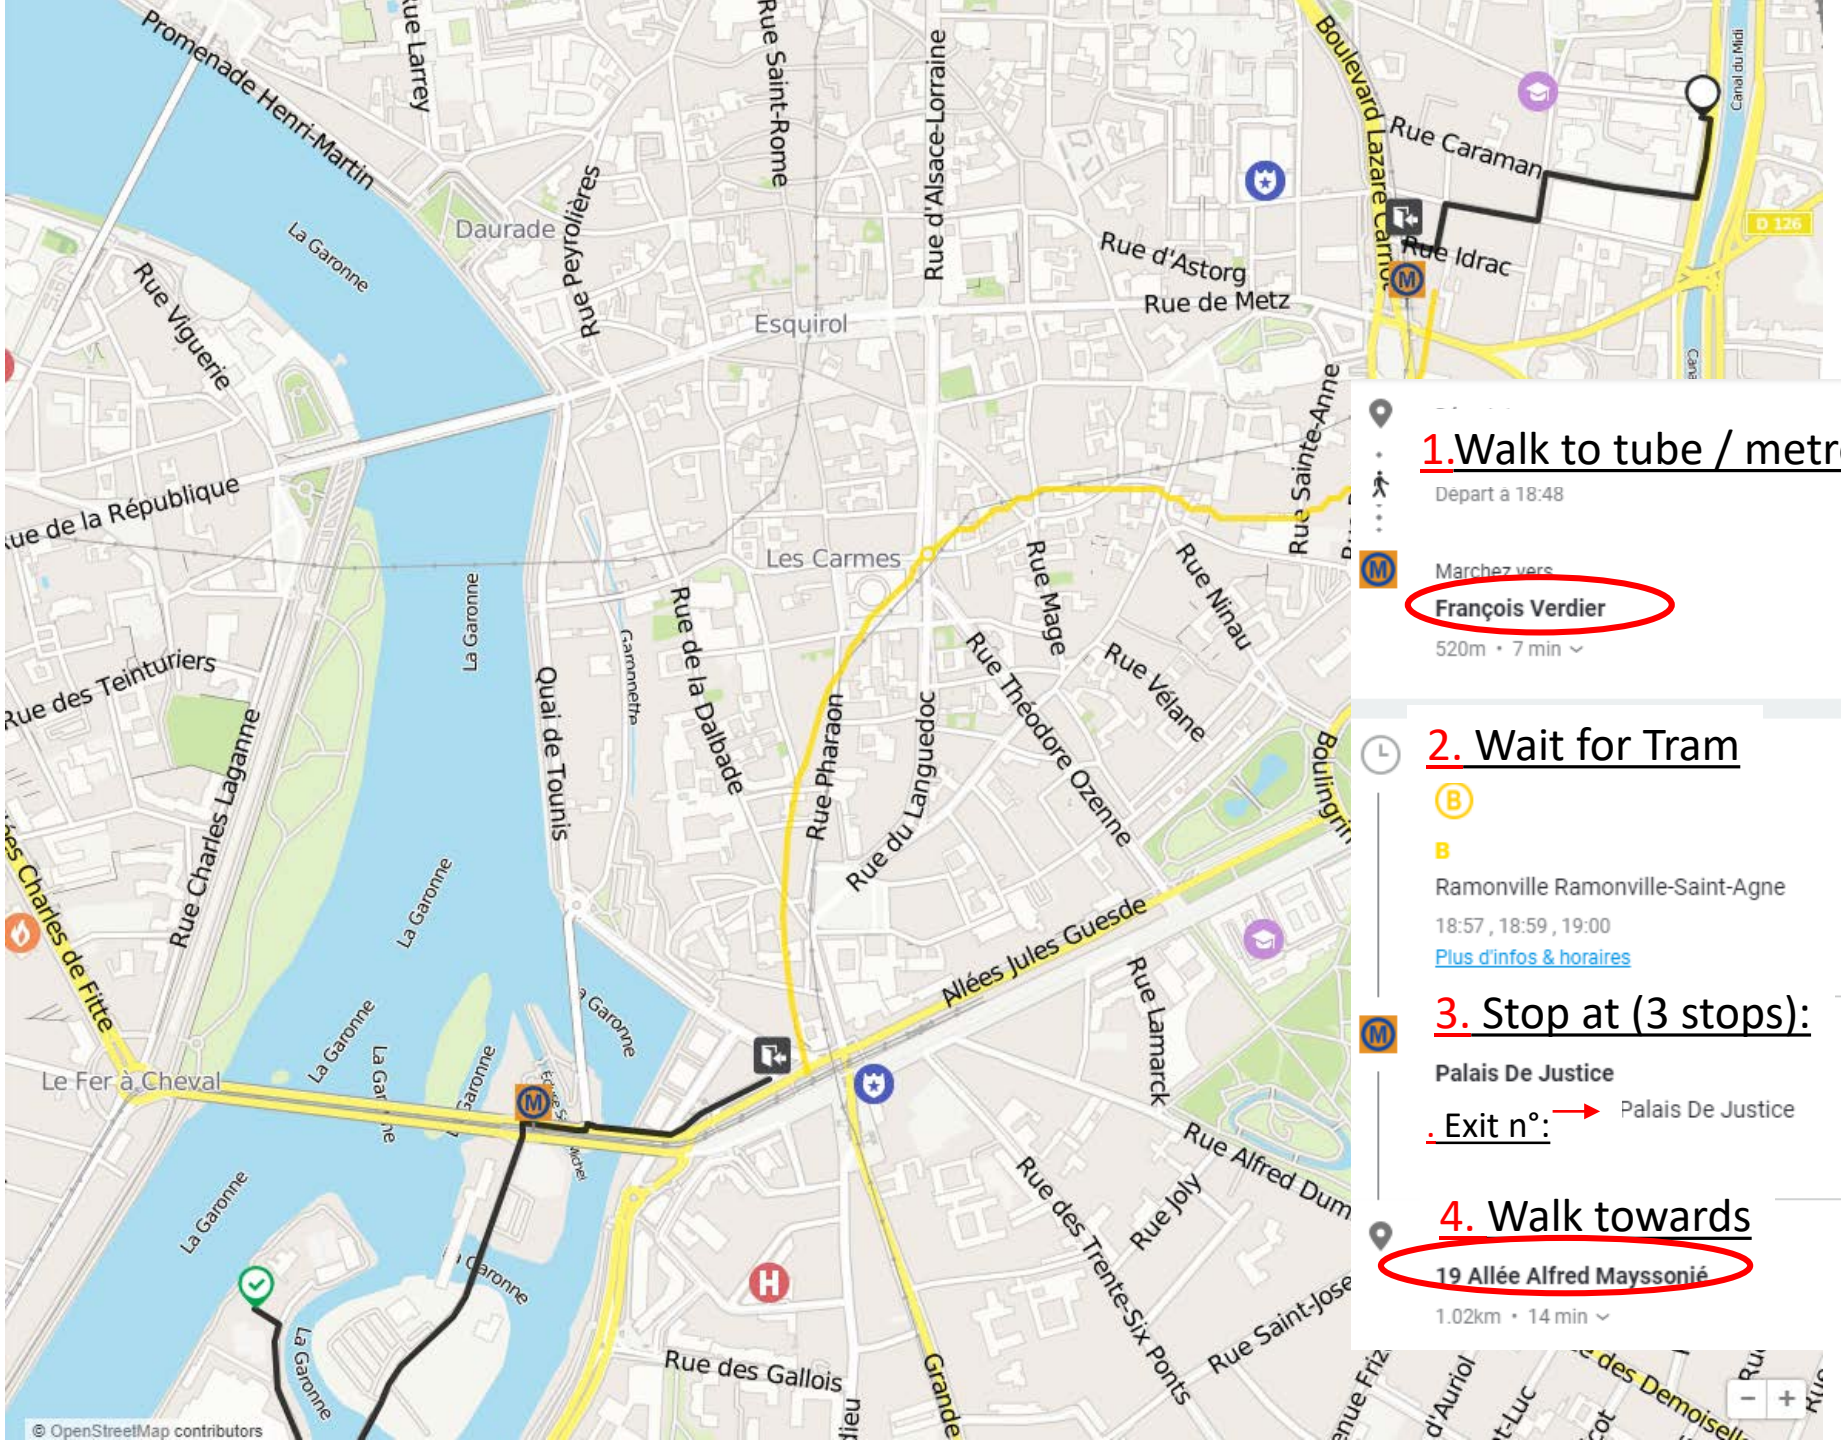

WALKING TO ROWING CLUB

27
MIN

Départ de François Verdier • 18:48 - 19:14

TUBE TO ROWING CLUB

1. Walk to tube / metro

Départ à 18:48

Marchez vers

François Verdier

520m • 7 min

2. Wait for Tram

B

Ramonville Ramonville-Saint-Agne

18:57, 18:59, 19:00

[Plus d'infos & horaires](#)

3. Stop at (3 stops):

Palais De Justice

Exit n°: → Palais De Justice

4. Walk towards

19 Allée Alfred Mayssonié

1.02km • 14 min

31

MIN

8 >  L9 > 16

Départ de François Verdier • 
18:38 - 19:08

BUS TO ROWING CLUB