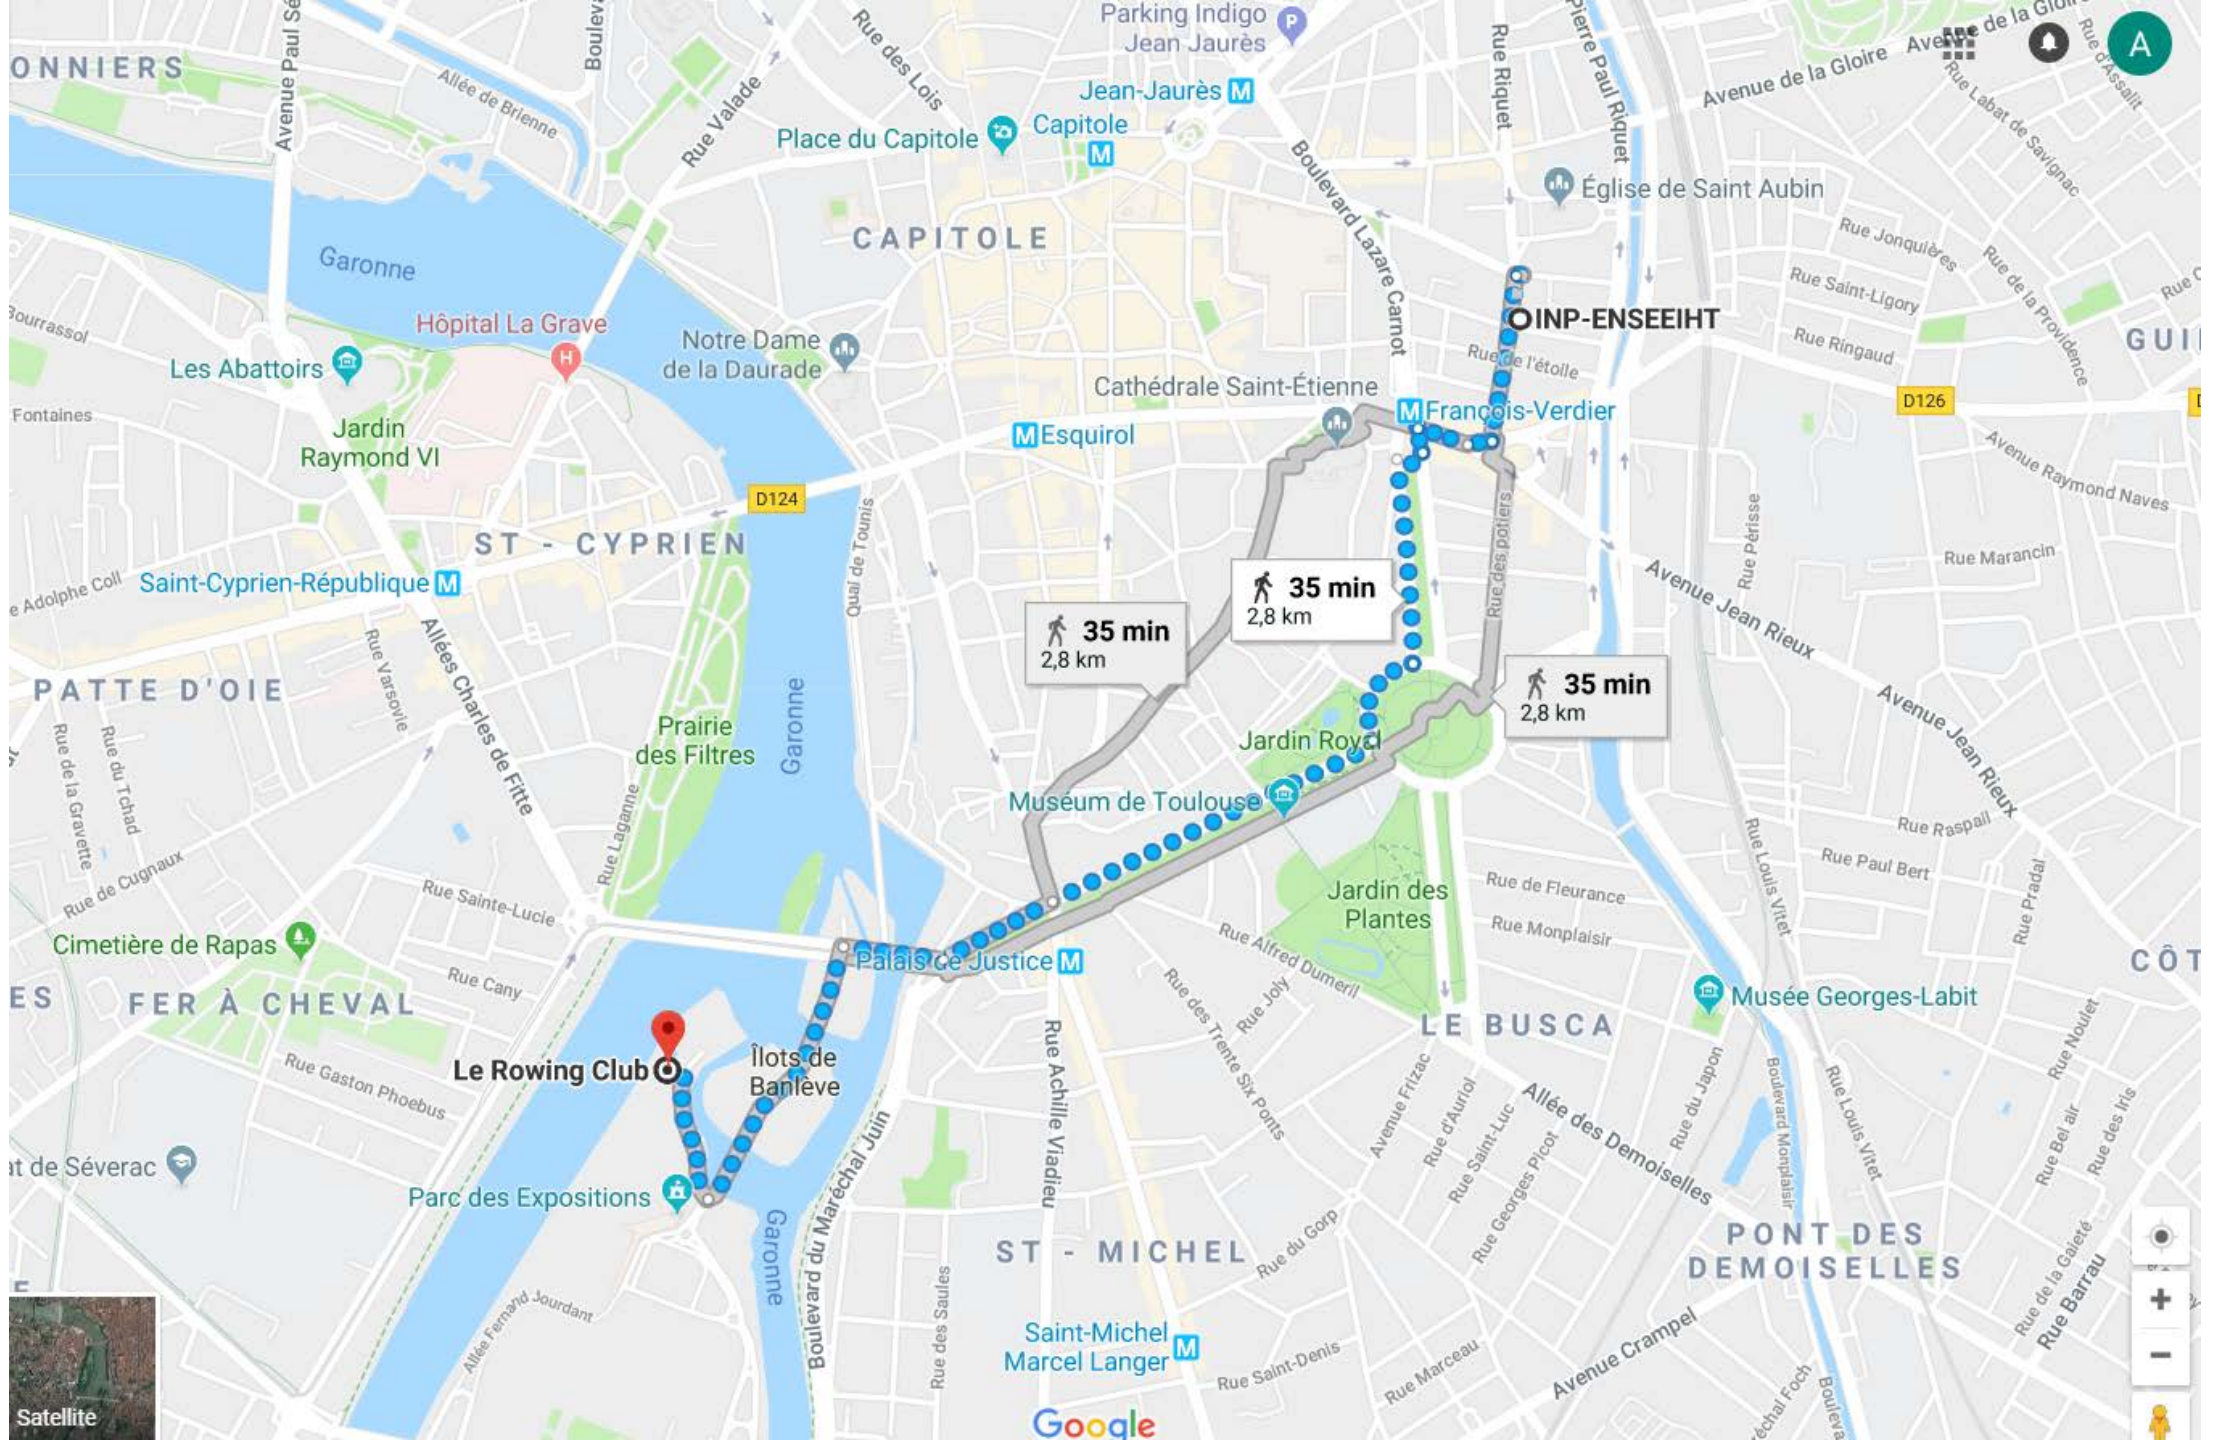

WALKING TO ROWING CLUB

27
MIN

Départ de François Verdier • 18:48 - 19:14

TUBE TO ROWING CLUB

1. Walk to tube / metro

Départ à 18:48

Marchez vers

François Verdier

520m • 7 min

2. Wait for Tram

B

Ramonville Ramonville-Saint-Agne

18:57, 18:59, 19:00

[Plus d'infos & horaires](#)

3. Stop at (3 stops):

Palais De Justice

Exit n°: → Palais De Justice

4. Walk towards

19 Allée Alfred Mayssonié

1.02km • 14 min

31

MIN

8 >  L9 > 16

Départ de François Verdier • 
18:38 - 19:08

BUS TO ROWING CLUB